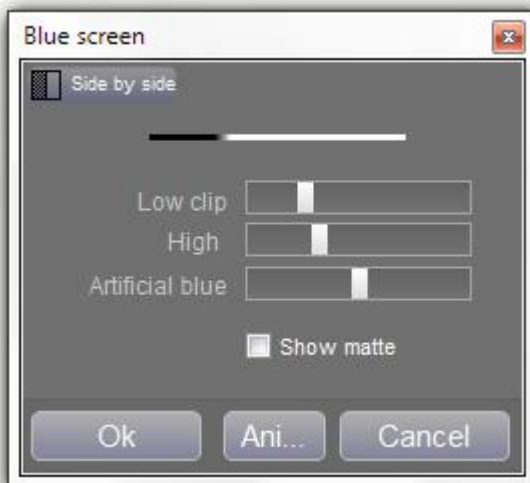

Compositing (chap 46)

Écran vert

Ce filtre vous permet de composer le tampon principal sur le tampon d'échange en éliminant le vert.

Ecran bleu

Ce filtre vous permet de composer le tampon principal sur le tampon d'échange en éliminant le bleu.

Clé de couleur

Ce filtre vous permet de composer le tampon principal sur le tampon d'échange en éliminant une couleur arbitraire. Cliquez dans la zone d'aperçu pour sélectionner la couleur.