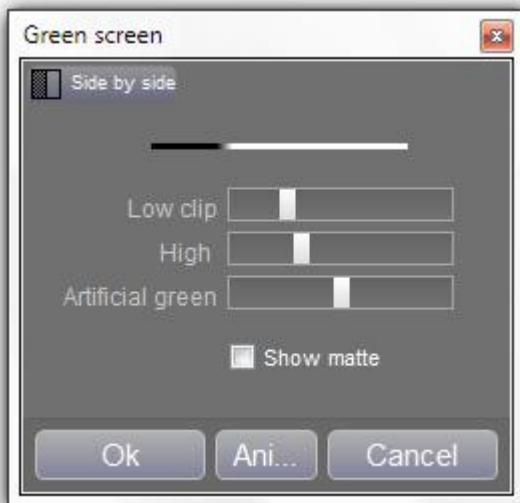

Compositing (chap 46)

Écran vert

Ce filtre vous permet de composer le tampon principal sur le tampon d'échange en éliminant le vert.

Ecran bleu

Ce filtre vous permet de composer le tampon principal sur le tampon d'échange en éliminant le bleu.

Clé de couleur

Ce filtre vous permet de composer le tampon principal sur le tampon d'échange en éliminant une couleur arbitraire. Cliquez dans la zone d'aperçu pour sélectionner la couleur.