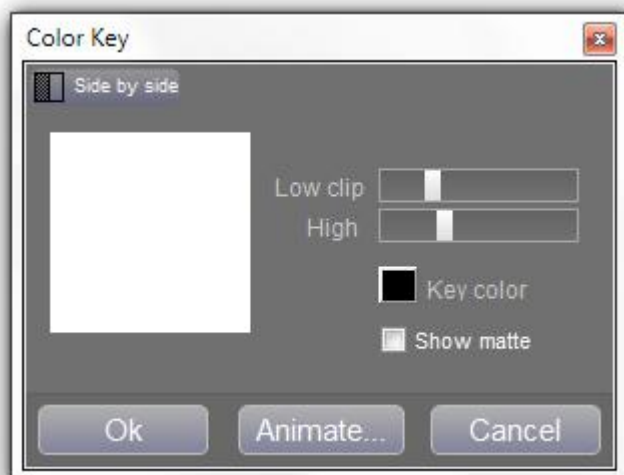

Compositing (chap 46)

Écran vert

Ce filtre vous permet de composer le tampon principal sur le tampon d'échange en éliminant le vert.

Ecran bleu

Ce filtre vous permet de composer le tampon principal sur le tampon d'échange en éliminant le bleu.

Clé de couleur

Ce filtre vous permet de composer le tampon principal sur le tampon d'échange en éliminant une couleur arbitraire. Cliquez dans la zone d'aperçu pour sélectionner la couleur.